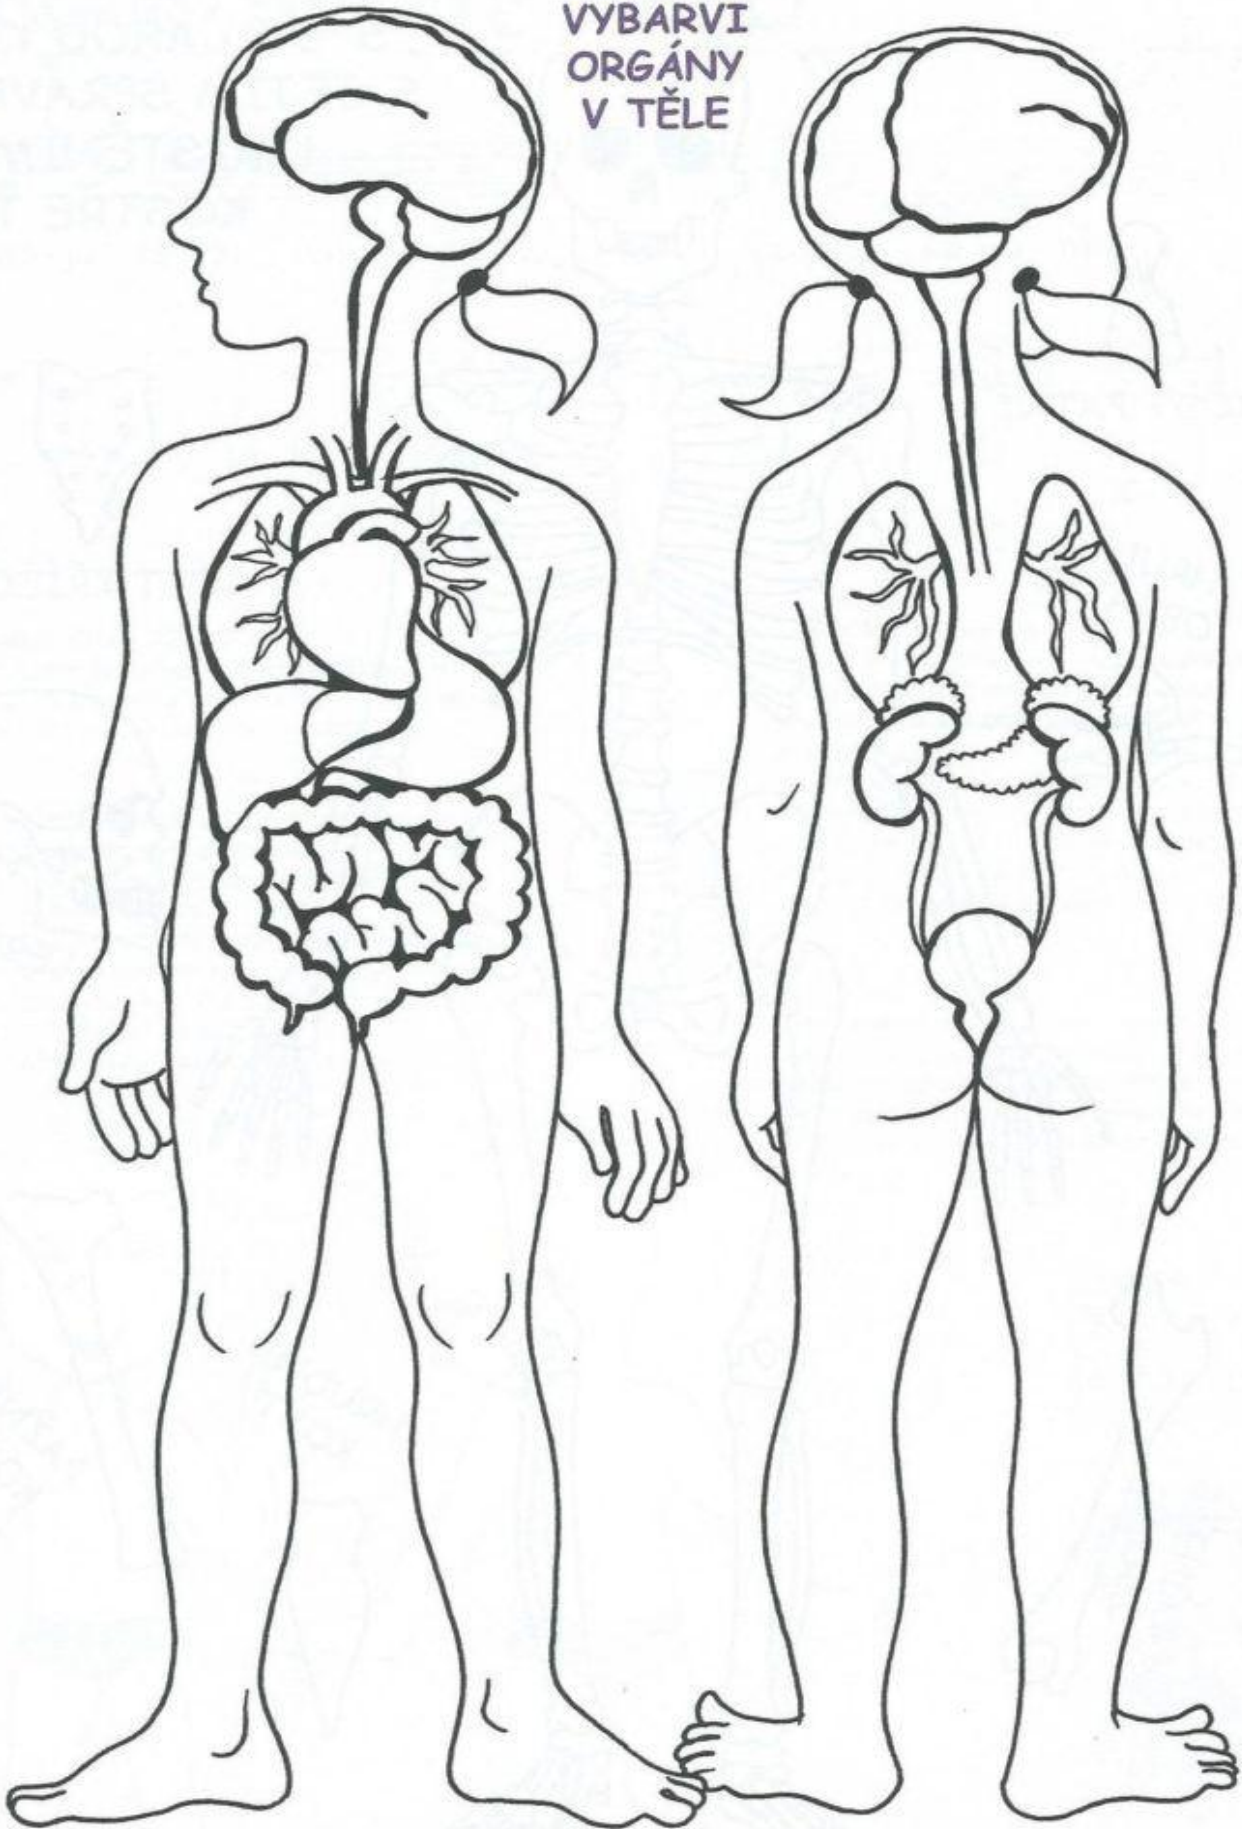

VYBARVI
ORGÁNY
V TĚLE

Modrou barvou – střevo

Červenou barvou – srdce

Žlutou barvou - mozek

Zelenou barvou - žaludek